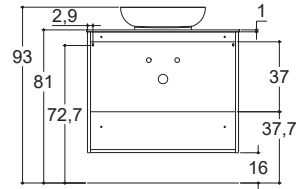

32 cm

40 cm

64 (24+40) cm

MICRO MENTA

MINI MENTA

ERGO

AGAT

SAFIRA