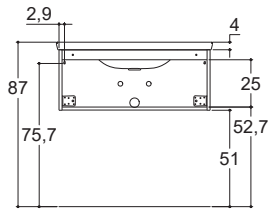

32 cm

40 cm

64 (24+40) cm

MICRO MENTA

MINI MENTA

ERGO

AGAT

SAFIRA