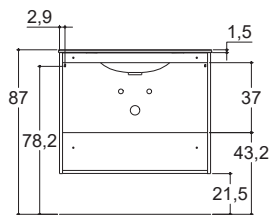

40 cm

64 (24+40) cm

MICRO MENTA

MINI MENTA

ERGO

AGAT

SAFIRA

LANO

MICCA