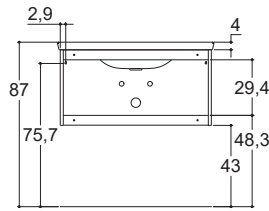

32 cm

40 cm

64 (24+40) cm

MICRO MENTA

MINI MENTA

ERGO

AGAT

SAFIRA