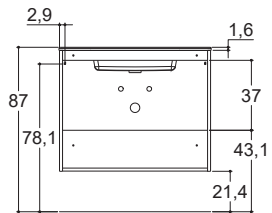

32 cm

40 cm

64 (24+40) cm

MICRO MENTA

MINI MENTA

ERGO

AGAT

SAFIRA