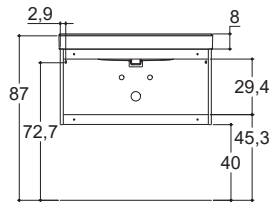

32 cm

40 cm

64 (24+40) cm

MICRO MENTA

MINI MENTA

ERGO

AGAT

SAFIRA