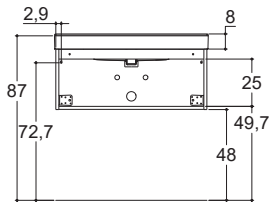

32 cm

40 cm

64 (24+40) cm

MICRO MENTA

MINI MENTA

ERGO

AGAT

SAFIRA