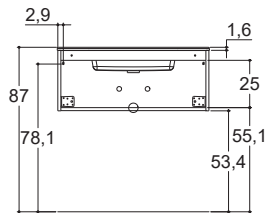

32 cm

40 cm

64 (24+40) cm

MICRO MENTA

MINI MENTA

ERGO

AGAT

SAFIRA