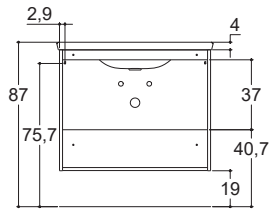

32 cm

40 cm

64 (24+40) cm

MICRO MENTA

MINI MENTA

ERGO

AGAT

SAFIRA