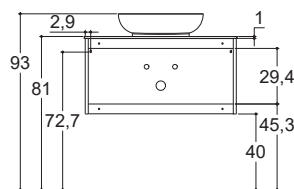

32 cm

40 cm

64 (24+40) cm

MICRO MENTA

MINI MENTA

ERGO

AGAT

SAFIRA