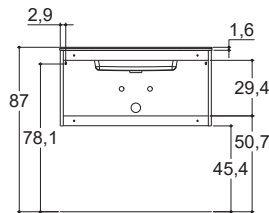

32 cm

40 cm

64 (24+40) cm

MICRO MENTA

MINI MENTA

ERGO

AGAT

SAFIRA