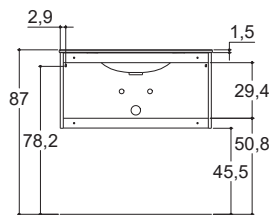

40 cm

64 (24+40) cm

MICRO MENTA

MINI MENTA

ERGO

AGAT

SAFIRA

LANO

MICCA