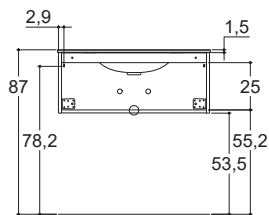

40 cm

64 (24+40) cm

MICRO MENTA

MINI MENTA

ERGO

AGAT

SAFIRA

LANO

MICCA