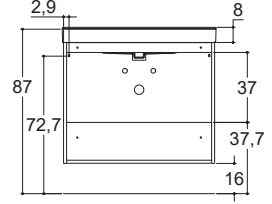

32 cm

40 cm

64 (24+40) cm

MICRO MENTA

MINI MENTA

ERGO

AGAT

SAFIRA