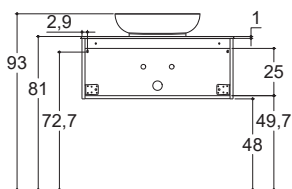

32 cm

40 cm

64 (24+40) cm

MICRO MENTA

MINI MENTA

ERGO

AGAT

SAFIRA